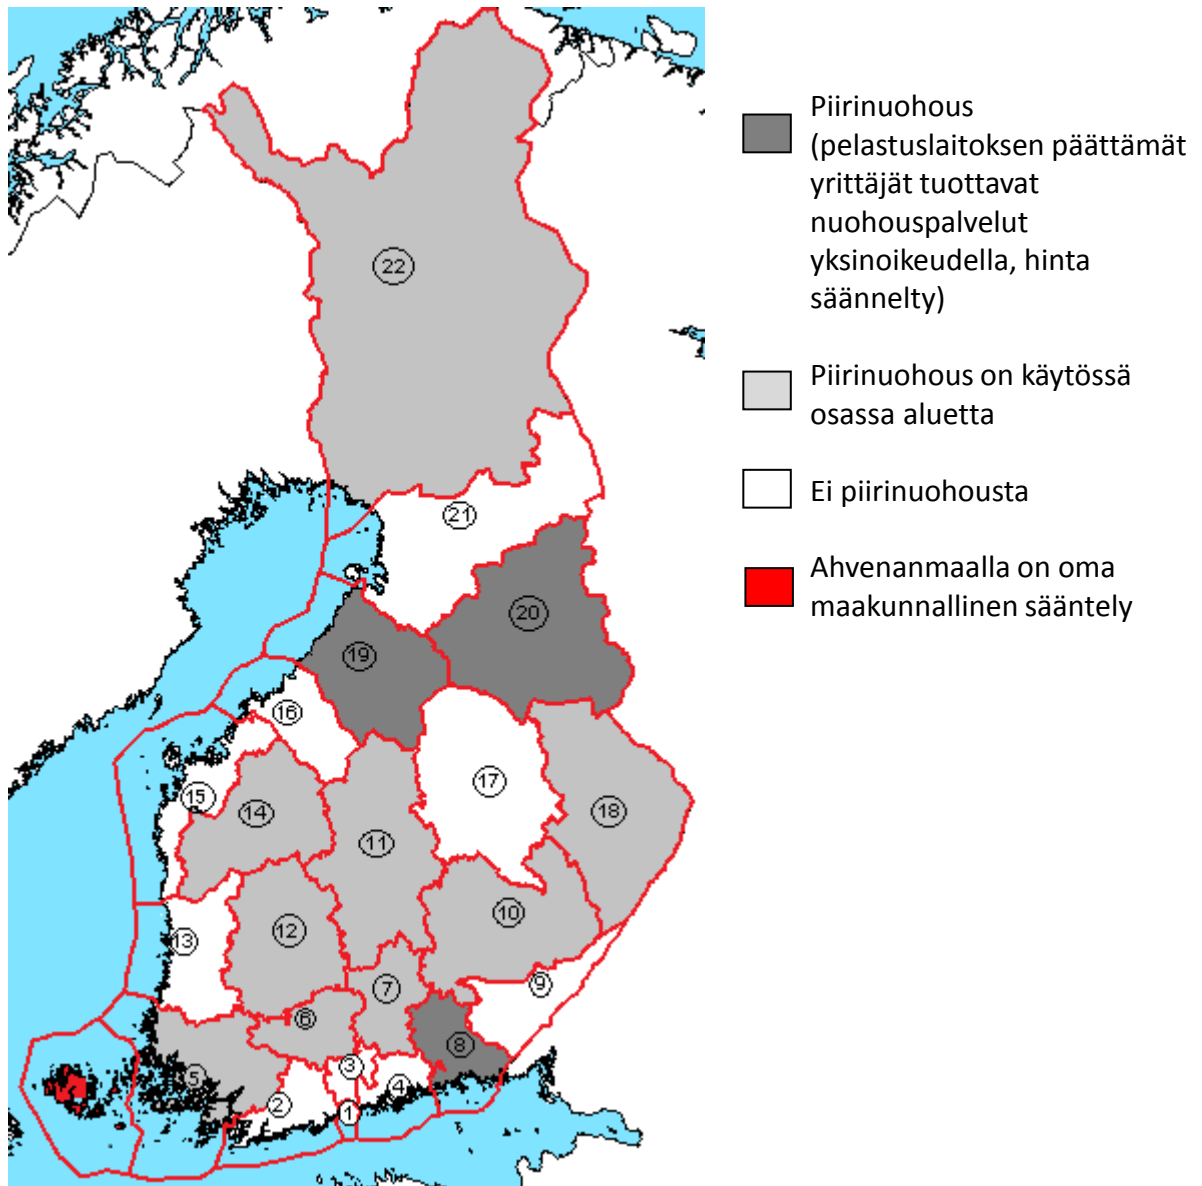

# NUOHOUSPALVELUT SÄÄDÖSMUUTOSTEN SIIRTYMÄAIKANA 1.1.-30.6.2019

- piirinuohous on käytössä kolmen pelastuslaitoksen koko alueella ja yhdeksän pelastuslaitoksen alueella osittain
- noin puolessa kunnista piirinuohous on käytössä kesäkuun 2019 loppuun asti
- paikkakuntaakohtaisista siirtymäajan käytännöistä voi tiedustella paikalliselta pelastuslaitokselta

# NUOHUSPALVELUT SIIRTYMÄAIKANA PELASTUSLAITOKSITTAIN

no	Pelastuslaitos	Piirinuohous 30.6.2019 asti	Osassa aluetta piirinuohous		Ei piirinuohousta
			piirinuohous	ei piirinuohousta	
1	Helsinki				koko alue
9	Etelä-Karjala				koko alue
10	Etelä-Savo		muu alue	Mäntyharju, Hirvensalmi, Pertunmaa	
14	Etelä-Pohjanmaa		muu alue	Ylistaro, Alajärvi, Jalasjärvi, Lehtimäki/Soini, Töysä, Evijärvi, Ilmajoki/Kurikka, Isojoki, Kuortane, Nurmo2, Teuva, Kauhajoki, Jurva,	
4	Itä-Uusimaa				koko alue
19	Jokilaaksot	Siikajoki 30.4.2019 asti			
20	Kainuu	koko alue			
6	Kanta-Häme		muu alue	Tammelan eteläinen nuohouspiiri	
16	Keski-Pohjanmaa				koko alue
11	Keski-Suomi		muu alue	Karstula, Kyyjärvi, Saarijärvi osittain, Viitasaari, Äänekoski osittain	
3	Keski-Uusimaa				koko alue
4	Kymenlaakso	koko alue			
22	Lappi		muu alue	Inari, Kemijärvi, Kolari, Pello, Ranua, Salla, Simo ja Rovaniemen keskustan ja Ylä-Ounasjoen nuohouspiirit	
2	Länsi-Uusimaa				koko alue
21	Oulu-Koillismaa				koko alue
12	Pirkanmaa	Osa alueesta 28.2.2019 asti	muu alue	Parkano osittain	
15	Pohjanmaa				1.2.2019 alkaen koko alue
18	Pohjois-Karjala		muu alue	Kontiolahti, Joensuu osittain	
17	Pohjois-Savo				koko alue
7	Päijät-Häme		Hollola osittain, Lahti, Orimattila osittain, Sysmä osittain	Asikkala, Hartola, Heinola, Hollola osittain, Kärkölä, Orimattila osittain, Padasjoki, Sysmä osittain	
13	Satakunta				koko alue
5	Varsinais-Suomi		Kustavi, Taivassalo, Turku, Vehmaa, Rusko osittain, Pöytyä osittain, Koski TL, Kaarina, Salo osittain, Masku osittain		muu alue